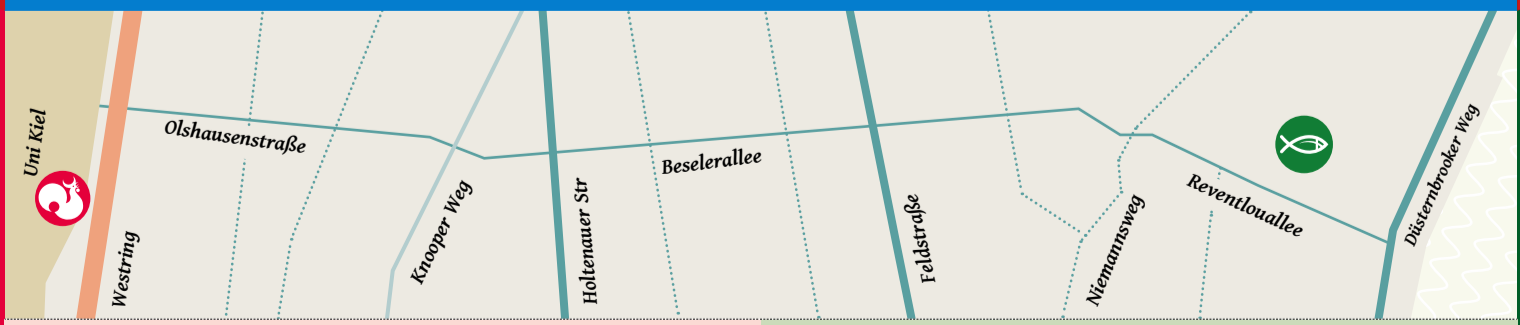

Gestaltung: Marius Gosch, Karoline Maselka, www.kernidee.com
 Titelbild: rweisswald.com / photocase.de

Anfahrt

ESG

Die Unikirche ist das dreieckige Gebäude am Westring, links neben dem Audimax, vor der Mensa, gegenüber von der CampusSuite. Die ESG ist der flache Anbau rechts neben der Unikirche. Auf dem Uniplan findet ihr uns unter A.
Mit öffentlichen Verkehrsmitteln
 Buslinien 6, 50, 60S, 61/62, 81, 91/92, Haltestelle „Universität“